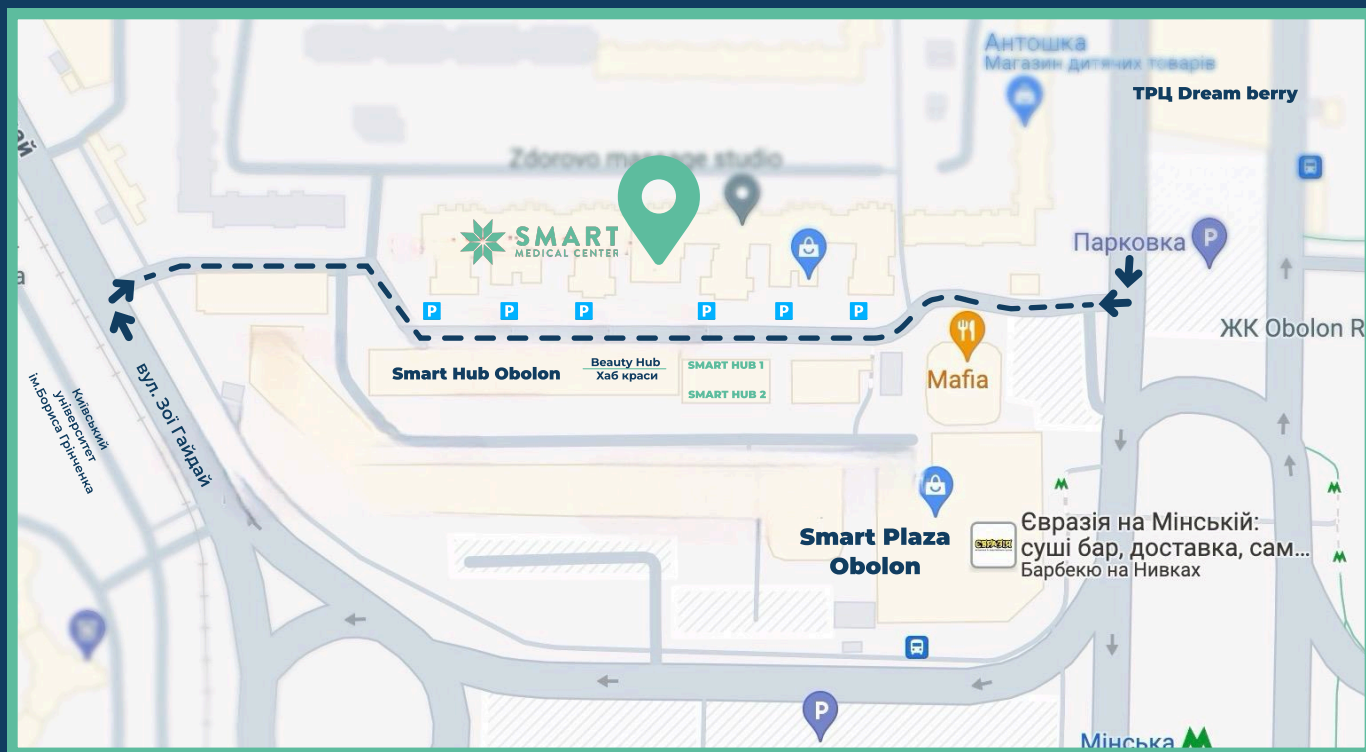

КАРТА ПРОЇЗДУ

Піднятися на Smart Hub 2 можна сходами. Якщо вам потрібно заїхати до Smart Hub 2 на машині, зверніться з проханням відкрити шлагбаум до контакт-центру за номером (067) 127-03-03

вул. Лук'яненка (Тимошенка), 19 або 21 (корп.14)