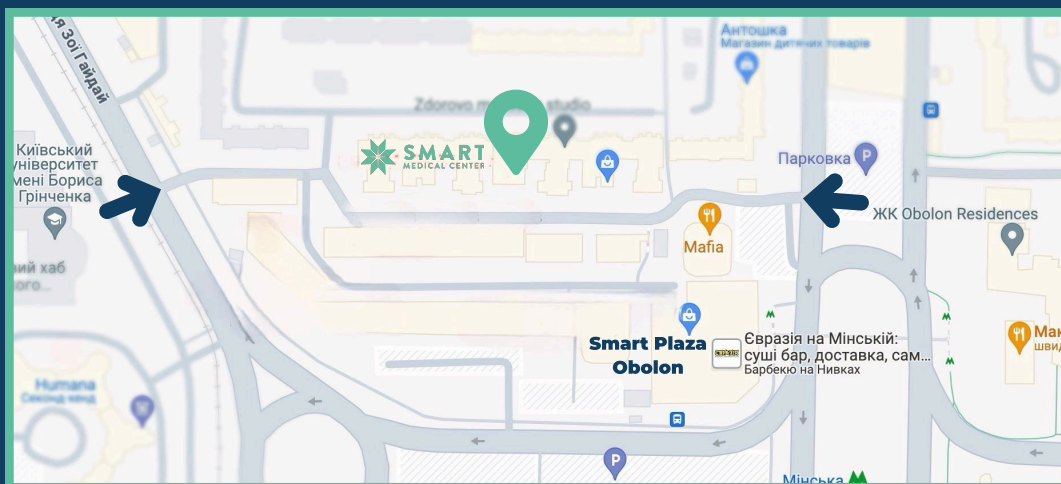

КАРТА ПРОЇЗДУ

Піднятися на Smart Hub 2 можна сходами. Якщо вам потрібно заїхати до Smart Hub 2 на машині, зверніться з проханням відкрити шлагбаум до контакт-центру за номером (067) 127-03-03

вул. Лук'яненка (Тимошенка), 19 або 21 (корп.14)