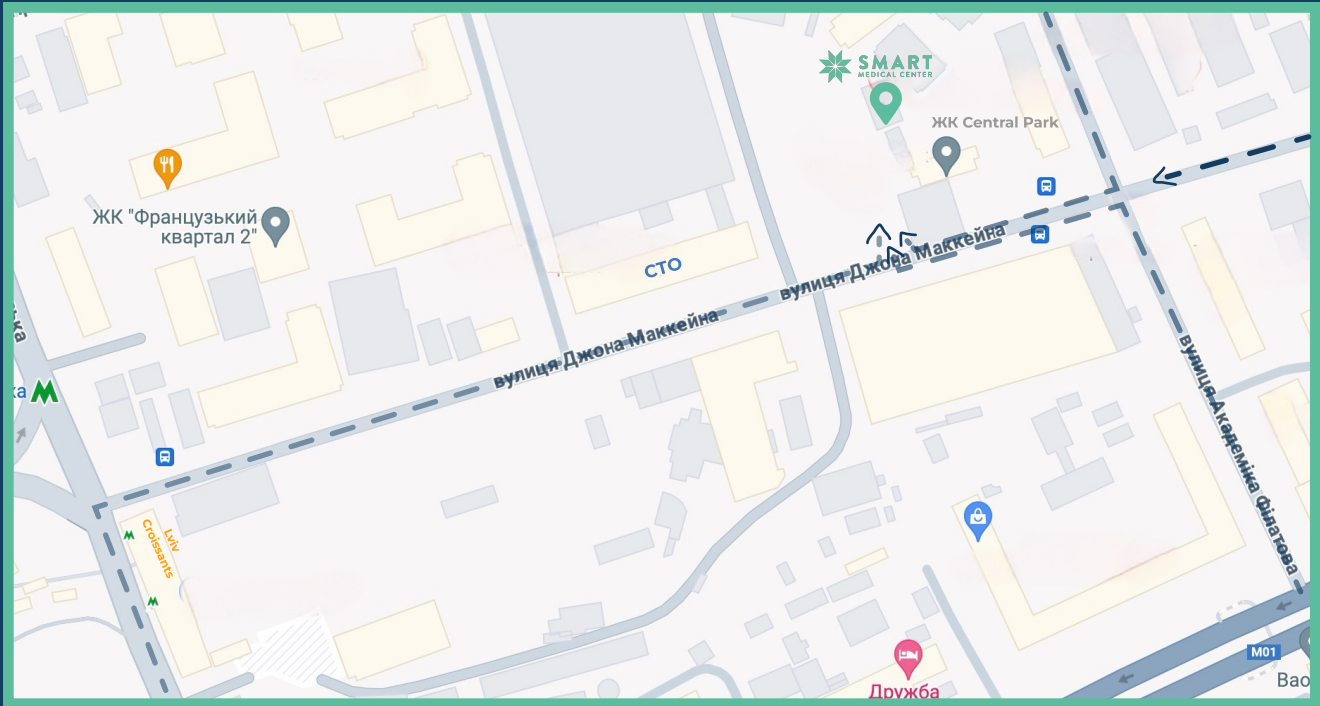

# КАРТА ПРОЇЗДУ

Звертаємо вашу увагу, що на території клініки парковки немає, а біля клініки стоїть знак “зупинка заборонена”. На цій ділянці дороги активно працює евакуатор.

Якщо ви заїжджаєте з боку бул. Миколи Міхновського (Дружби Народів), радимо паркуватися на вул. Філатова, не доїжджаючи до повороту на вул. Маккейна.

вул. Джона Маккейна, 7-Б

[www.smartmedicalcenter.ua](http://www.smartmedicalcenter.ua)