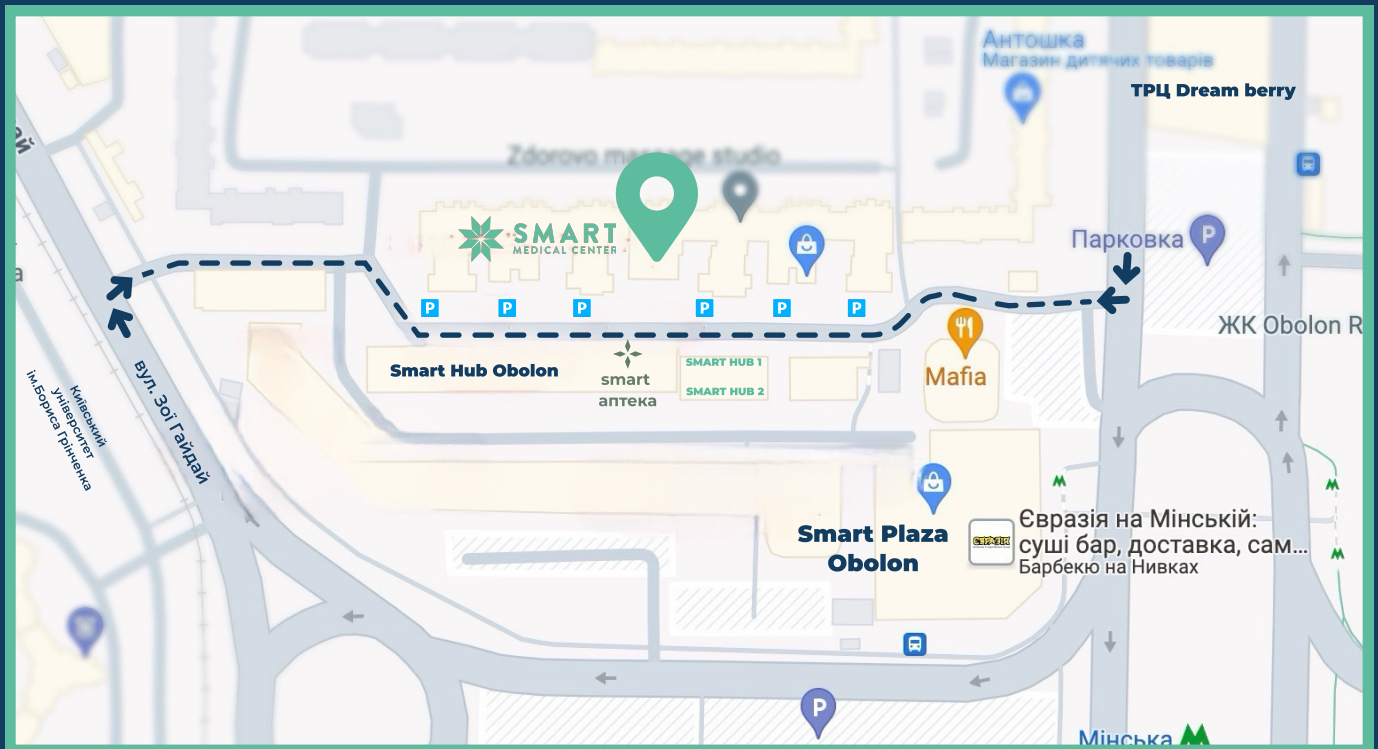

КАРТА ПРОЇЗДУ

Піднятися на Smart Hub 2 можна сходами. Якщо вам потрібно заїхати до Smart Hub 2 на машині, зверніться з проханням відкрити шлагбаум до контакт-центру за номером (067) 127-03-03

вул. Лук'яненка (Тимошенка), 19 або 21 (корп.14)