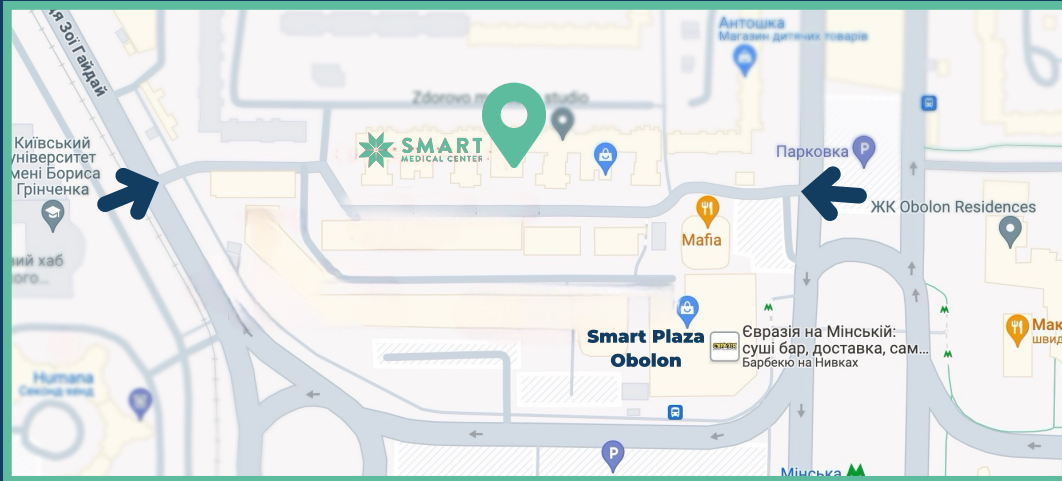

КАРТА ПРОЇЗДУ

Піднятися на Smart Hub 2 можна сходами. Якщо вам потрібно заїхати до Smart Hub 2 на машині, зверніться з проханням відкрити шлагбаум до контакт-центру за номером (067) 127-03-03

вул. Лук'яненка (Тимошенка), 19 або 21 (корп.14)